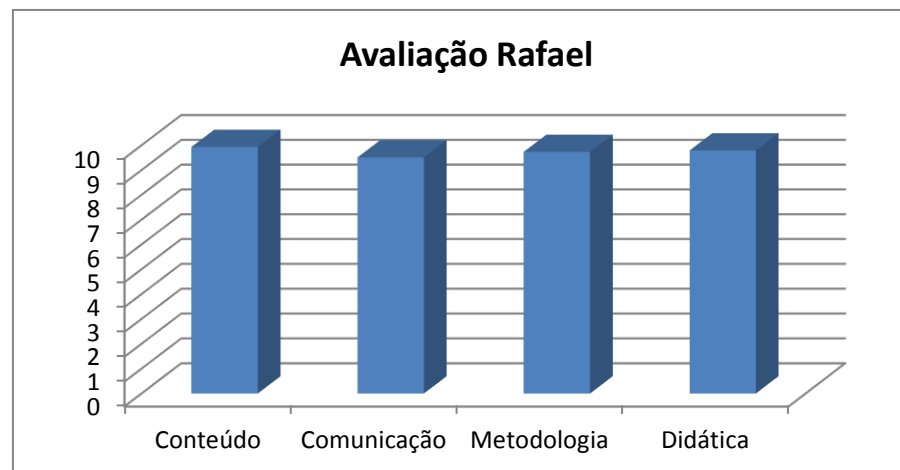

CBTD 2010 - Dezembro/2010

Pesquisa de satisfação - Palestra Rafael Baltresca

Avaliação Geral

Média de todos os palestrantes	8,81
Média Rafael Baltresca	9,74
Quantidade de avaliações	88

Avaliação Rafael

Conteúdo	9,93
Comunicação	9,51
Metodologia	9,73
Didática	9,79