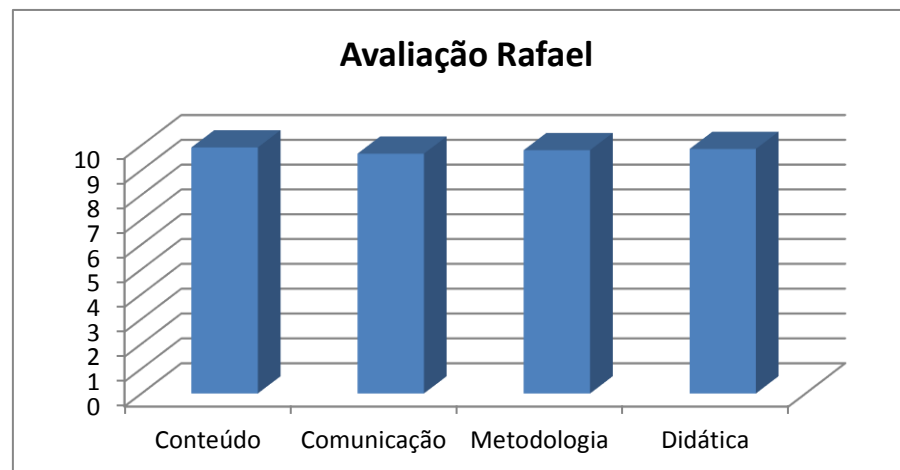

CBTD 2012 - Novembro/2012

Pesquisa de satisfação - Palestra Rafael Baltresca

Avaliação Geral

Média de todos os palestrantes	8,86
Média Rafael Baltresca	9,81
Quantidade de avaliações	167

Avaliação Rafael

Conteúdo	9,91
Comunicação	9,66
Metodologia	9,8
Didática	9,85